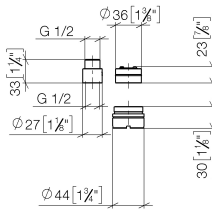

## Verlängerung 20 mm -

---

12 869 970 90

- bis 20 mm: 1x 12 869 970 90
- 21 mm - 40 mm: 2x 12 869 970 90

Für 35 860 970 90

Nicht geeignet zur Kombination mit META PURE (36 86X 664-FF).

## Verlängerung 20 mm -

---

12 869 970 90

mm [inches]

Verlängerung 20 mm -

12 869 970 90

Ersatzteilstückliste

Nr.	Artikelnummer	Benennung	Verbaumenge	Lieferzeit
1	09 24 03 072 10 90	Nippel	1	2
2	09 14 10 190 90	Dichtung	1	2
3	09 14 10 102 90	Dichtung	1	2