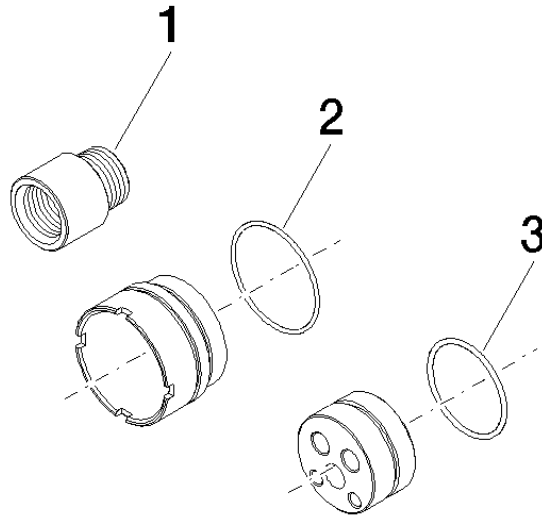

## Verlängerung 20 mm -

---

12 869 970 90

- bis 20 mm: 1x 12 869 970 90
- 21 mm - 40 mm: 2x 12 869 970 90

Für 35 860 970 90

Nicht geeignet zur Kombination mit META PURE (36 86X 664-FF).

## Verlängerung 20 mm -

---

12 869 970 90

mm [inches]

Verlängerung 20 mm -

12 869 970 90

Ersatzteilstückliste

Nr.	Artikelnummer	Benennung	Verbaumenge	Lieferzeit
1	09 24 03 072 10 90	Nippel	1	2
2	09 14 10 190 90	Dichtung	1	2
3	09 14 10 102 90	Dichtung	1	2